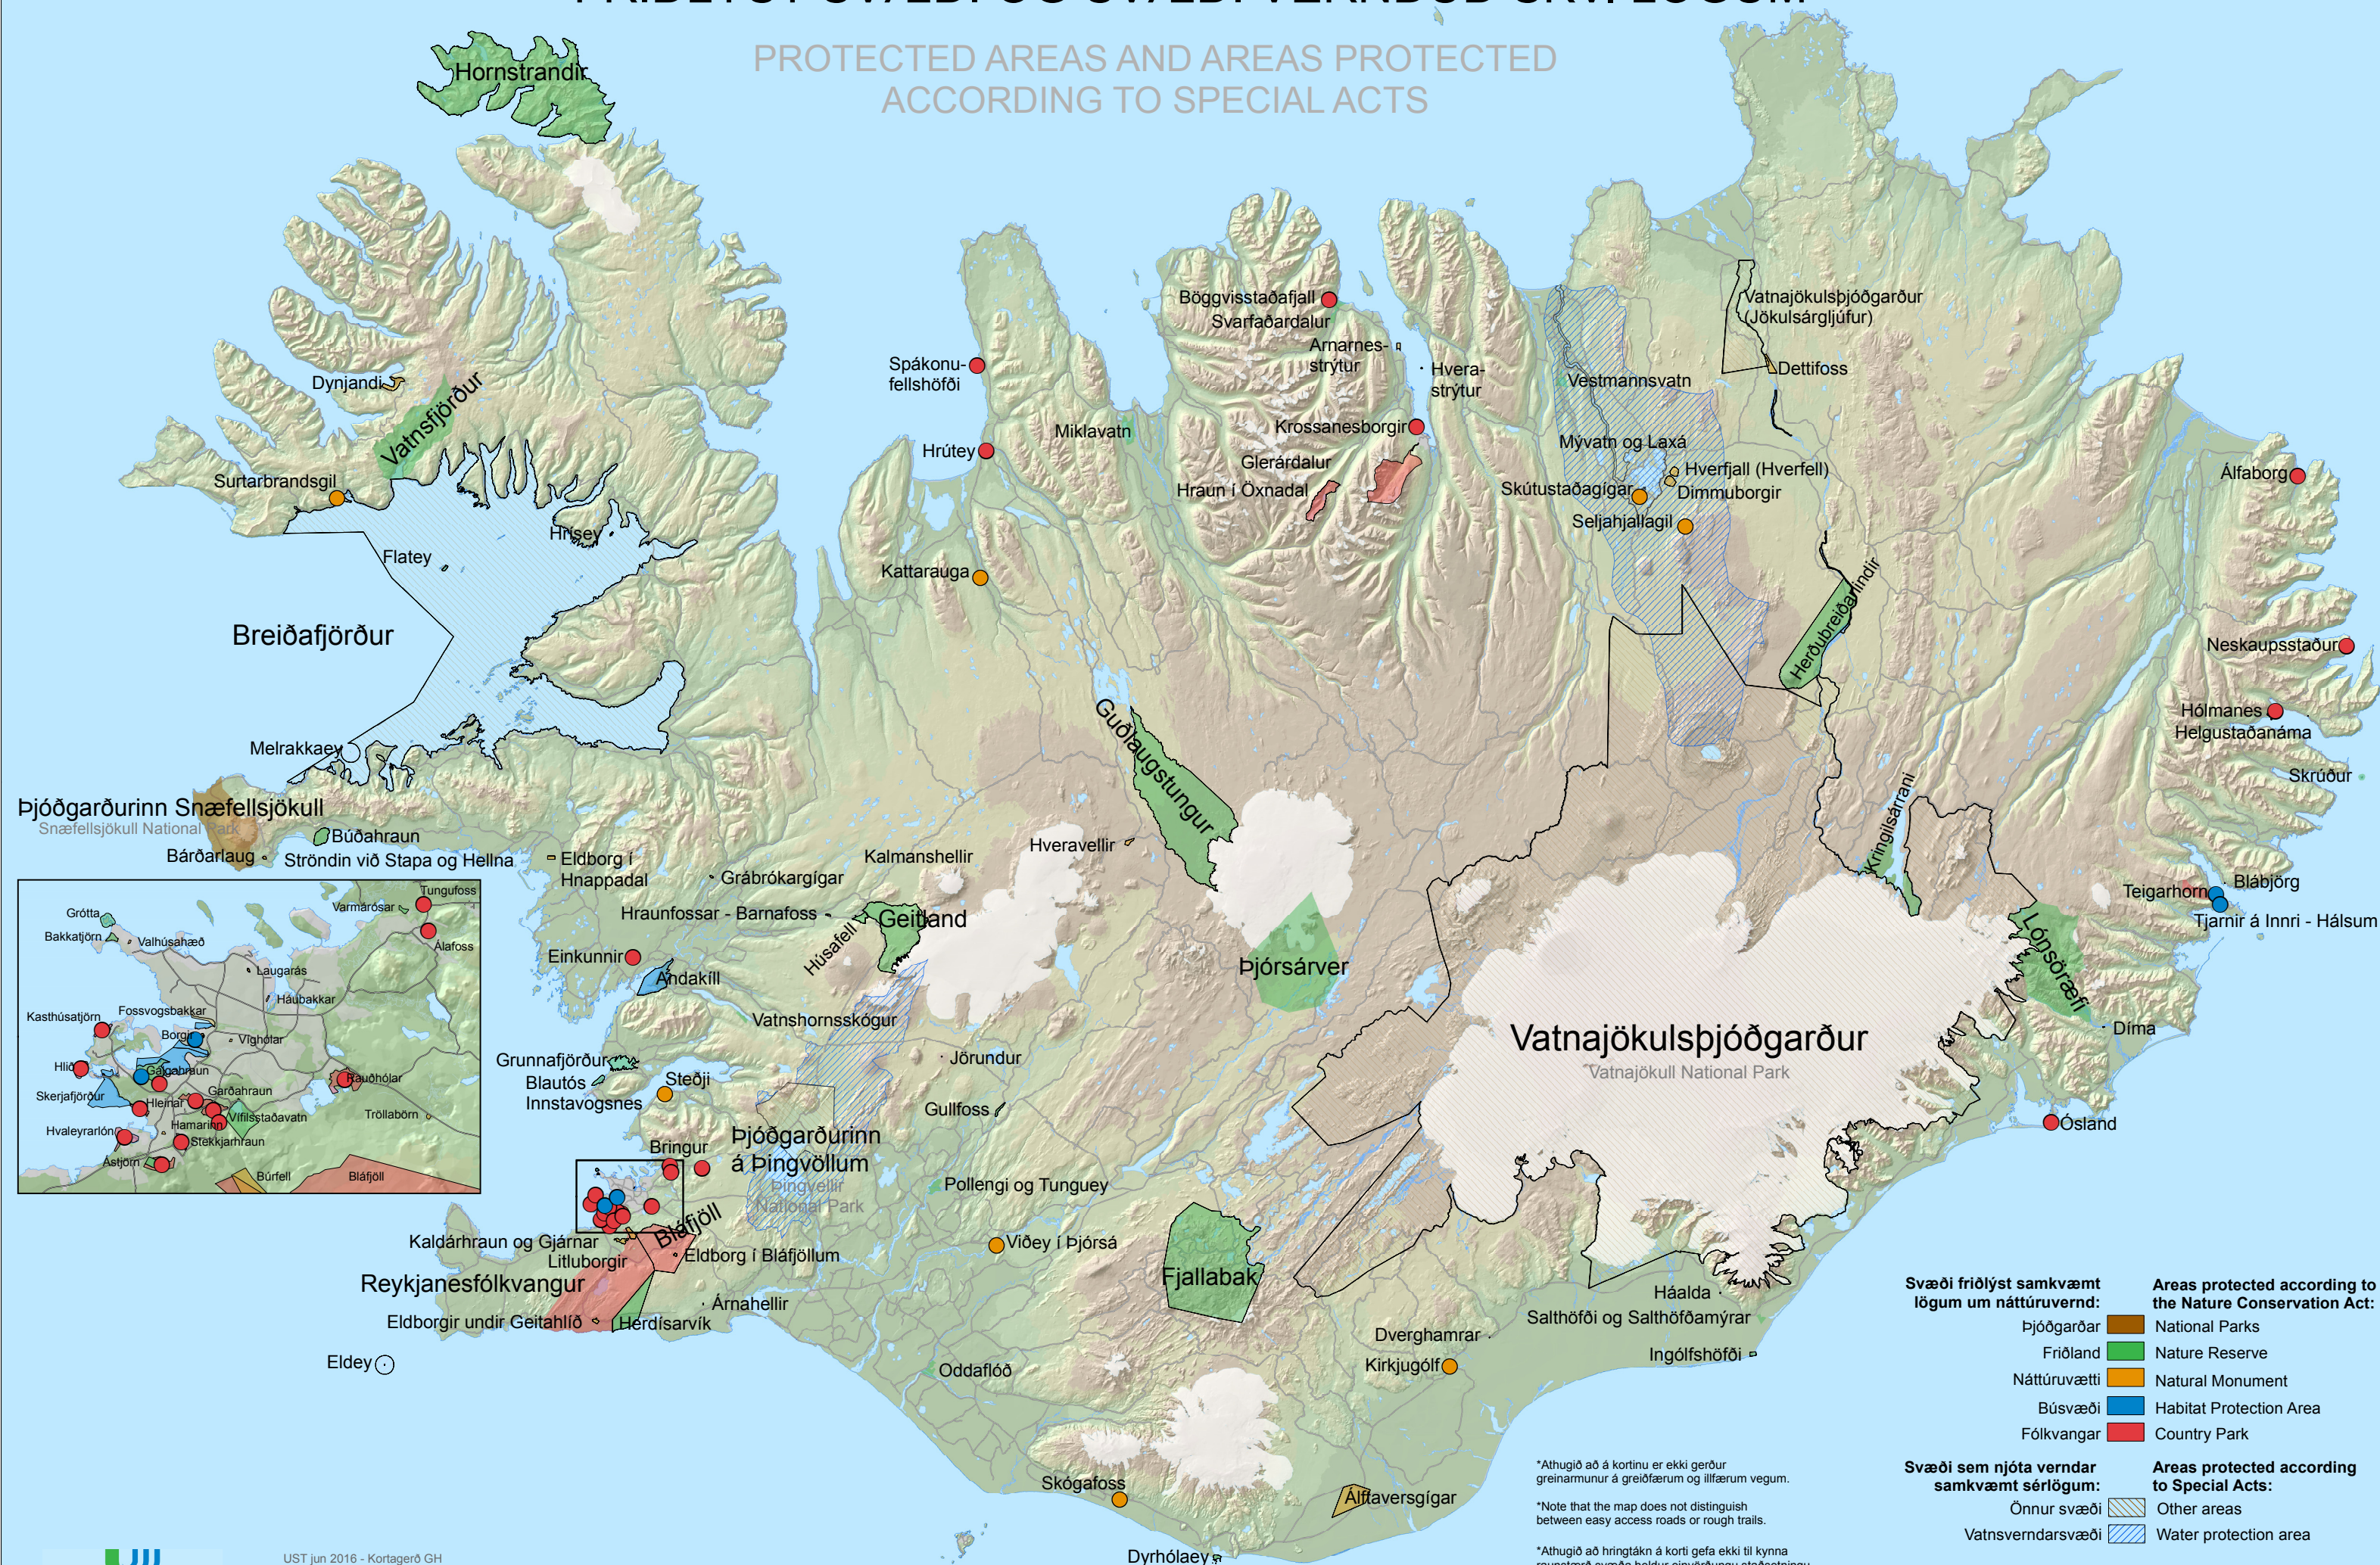

# FRÍDLÝST SVÆÐI OG SVÆÐI VERNDUÐ SKV. LÖGUM

PROTECTED AREAS AND AREAS PROTECTED ACCORDING TO SPECIAL ACTS

<b>Svæði friðlýst samkvæmt lögum um náttúruvernd:</b>	<b>Areas protected according to the Nature Conservation Act:</b>
Þjóðgarðar	National Parks
Friðland	Nature Reserve
Náttúruvætti	Natural Monument
Búsvæði	Habitat Protection Area
Fólkvangar	Country Park
<b>Svæði sem njóta verndar samkvæmt sérlögum:</b>	<b>Areas protected according to Special Acts:</b>
Önnur svæði	Other areas
Vatnsverndarsvæði	Water protection area

\*Athugið að á kortinu er ekki gerður greinamunur á greiðfærum og illfærum vegum.  
 \*Note that the map does not distinguish between easy access roads or rough trails.  
 \*Athugið að hringtákn á korti gefa ekki til kynna raunstærð svæða heldur einvörðungu staðsetningu.  
 \*Note that a circle symbol on the map does not indicate actual size, only regional location.