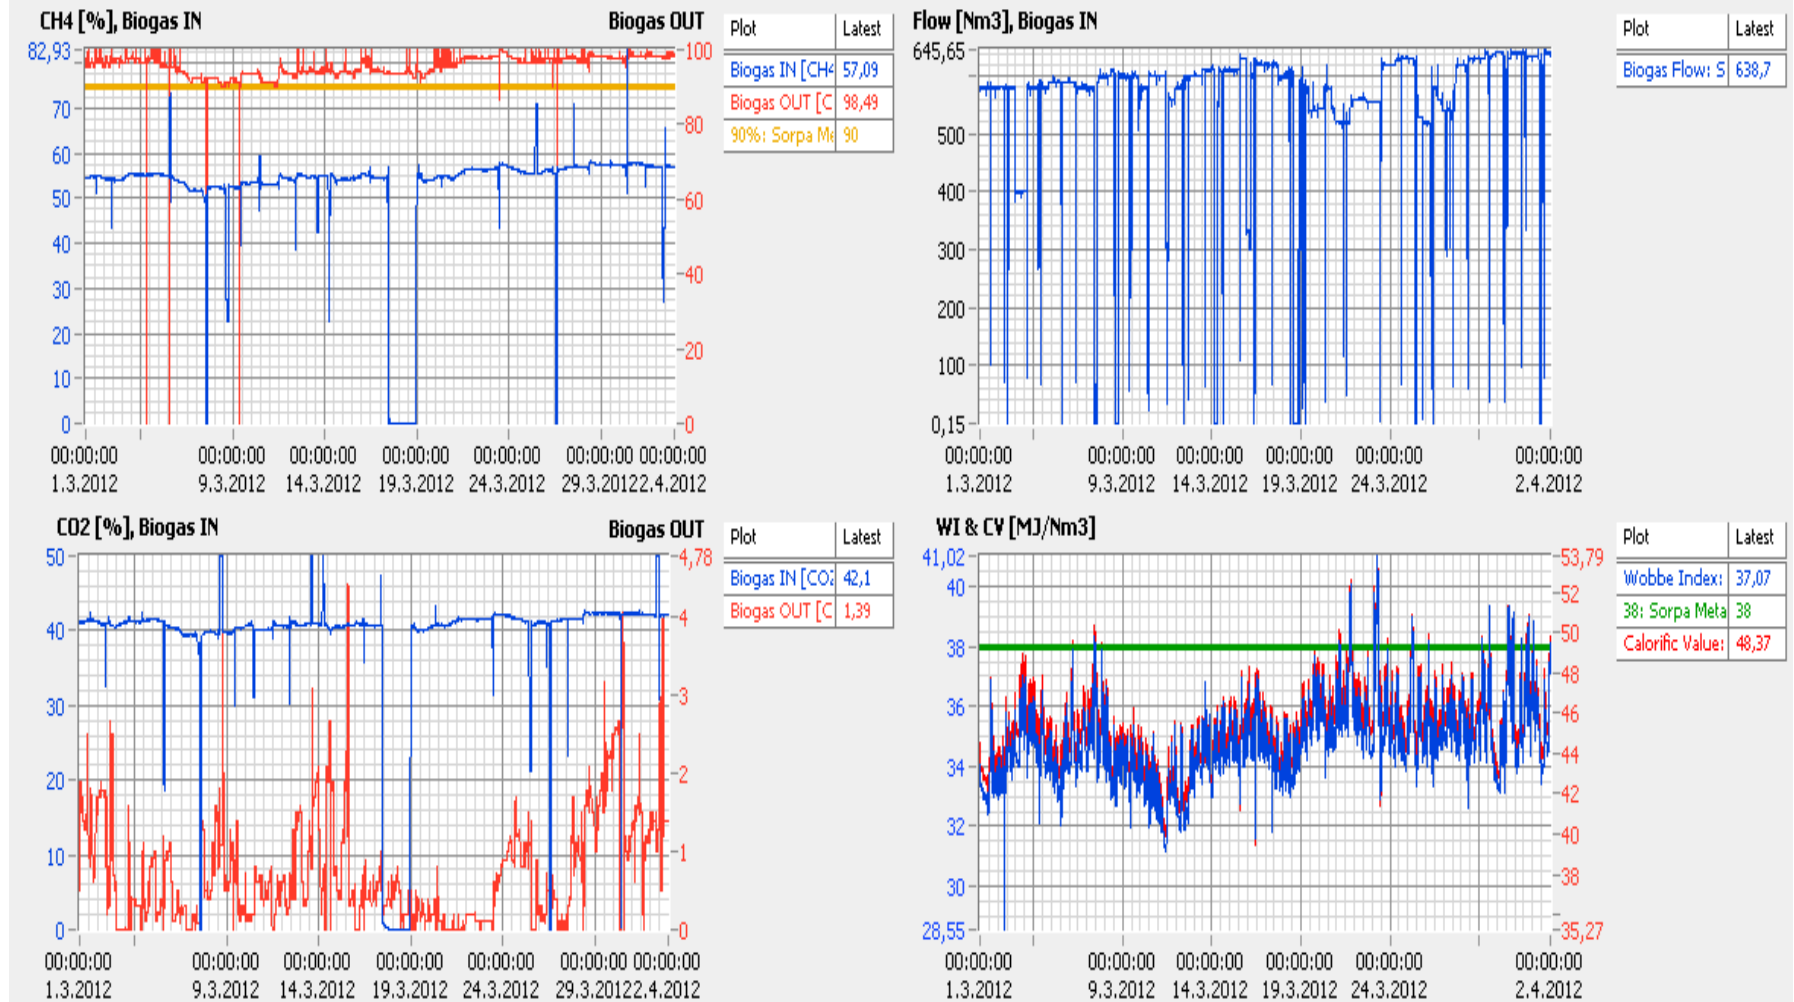

Fylgiskjal 10.2

Sorpa Metan Álfsnes: BiogasUpgrading

Símælingar á hauggasi. Magn og efnasamsetning hauggass og hreinsaðs gass í mars 2012.