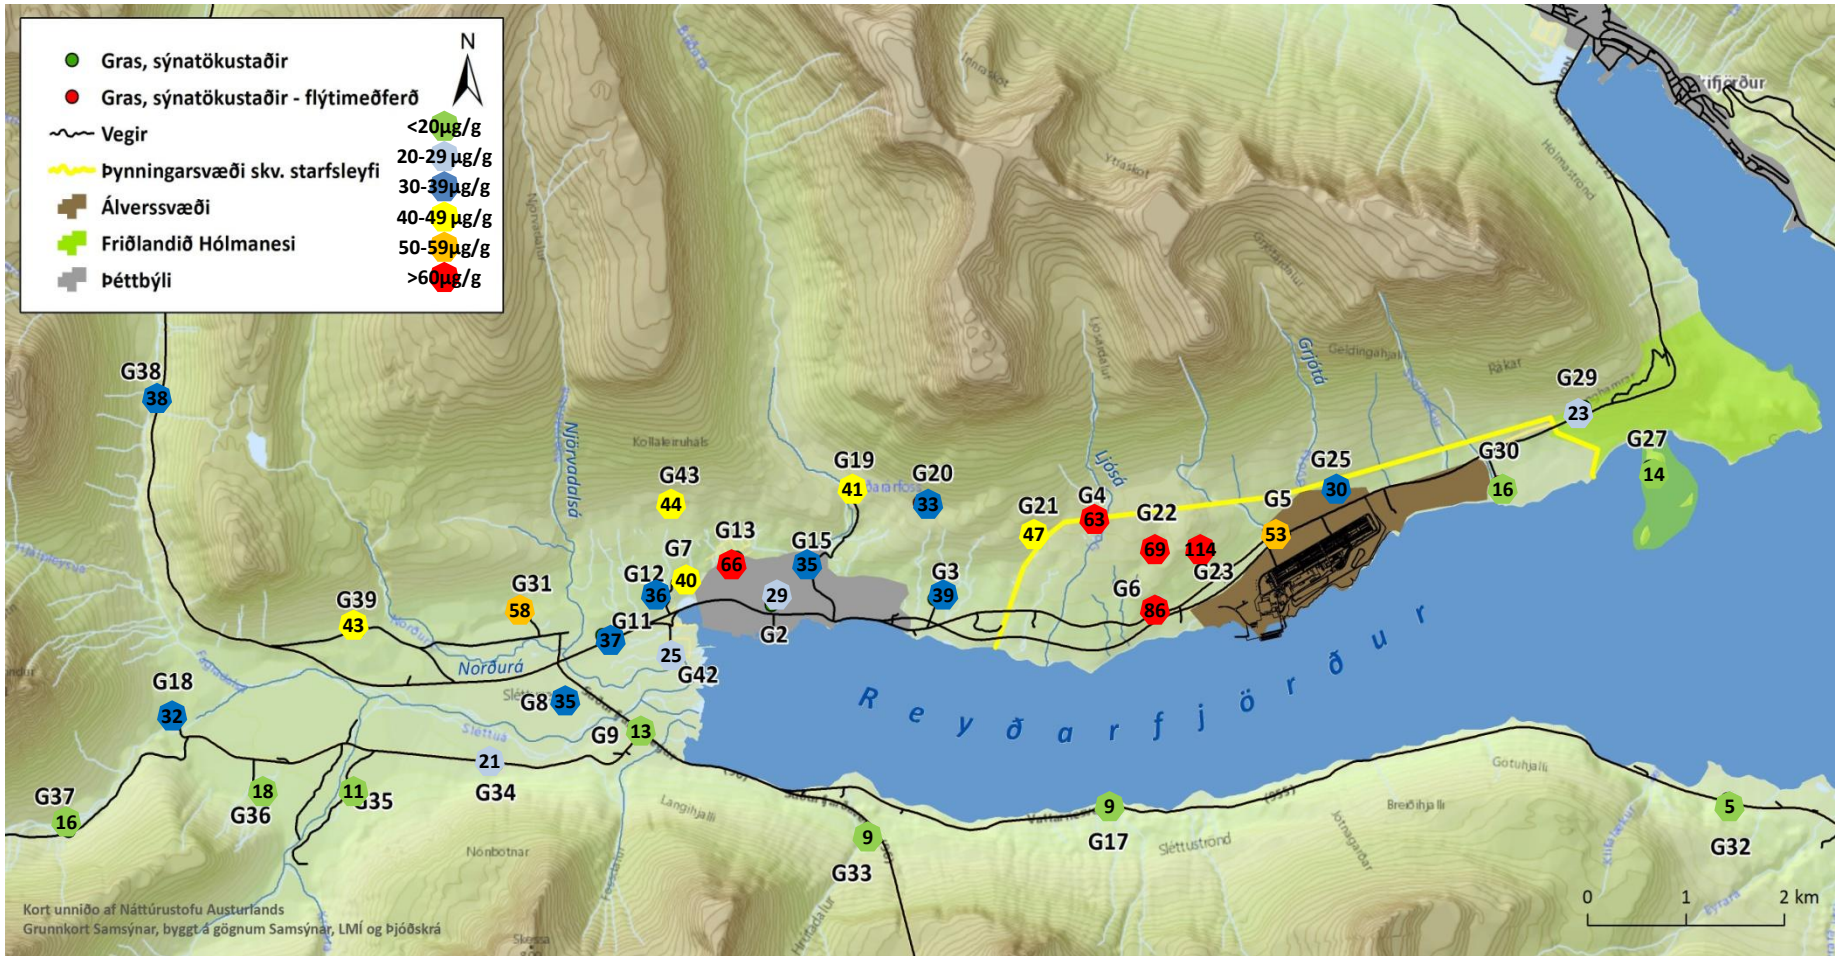

Niðurstöður flúorgreiningar á grasi í Reyðarfirði í júní og júlí 2014

Meðaltal utan þynningarsvæðis: 30,2 $\mu\text{g/g}$

Meðaltal utan þynningarsvæðis: 36,0 $\mu\text{g/g}$